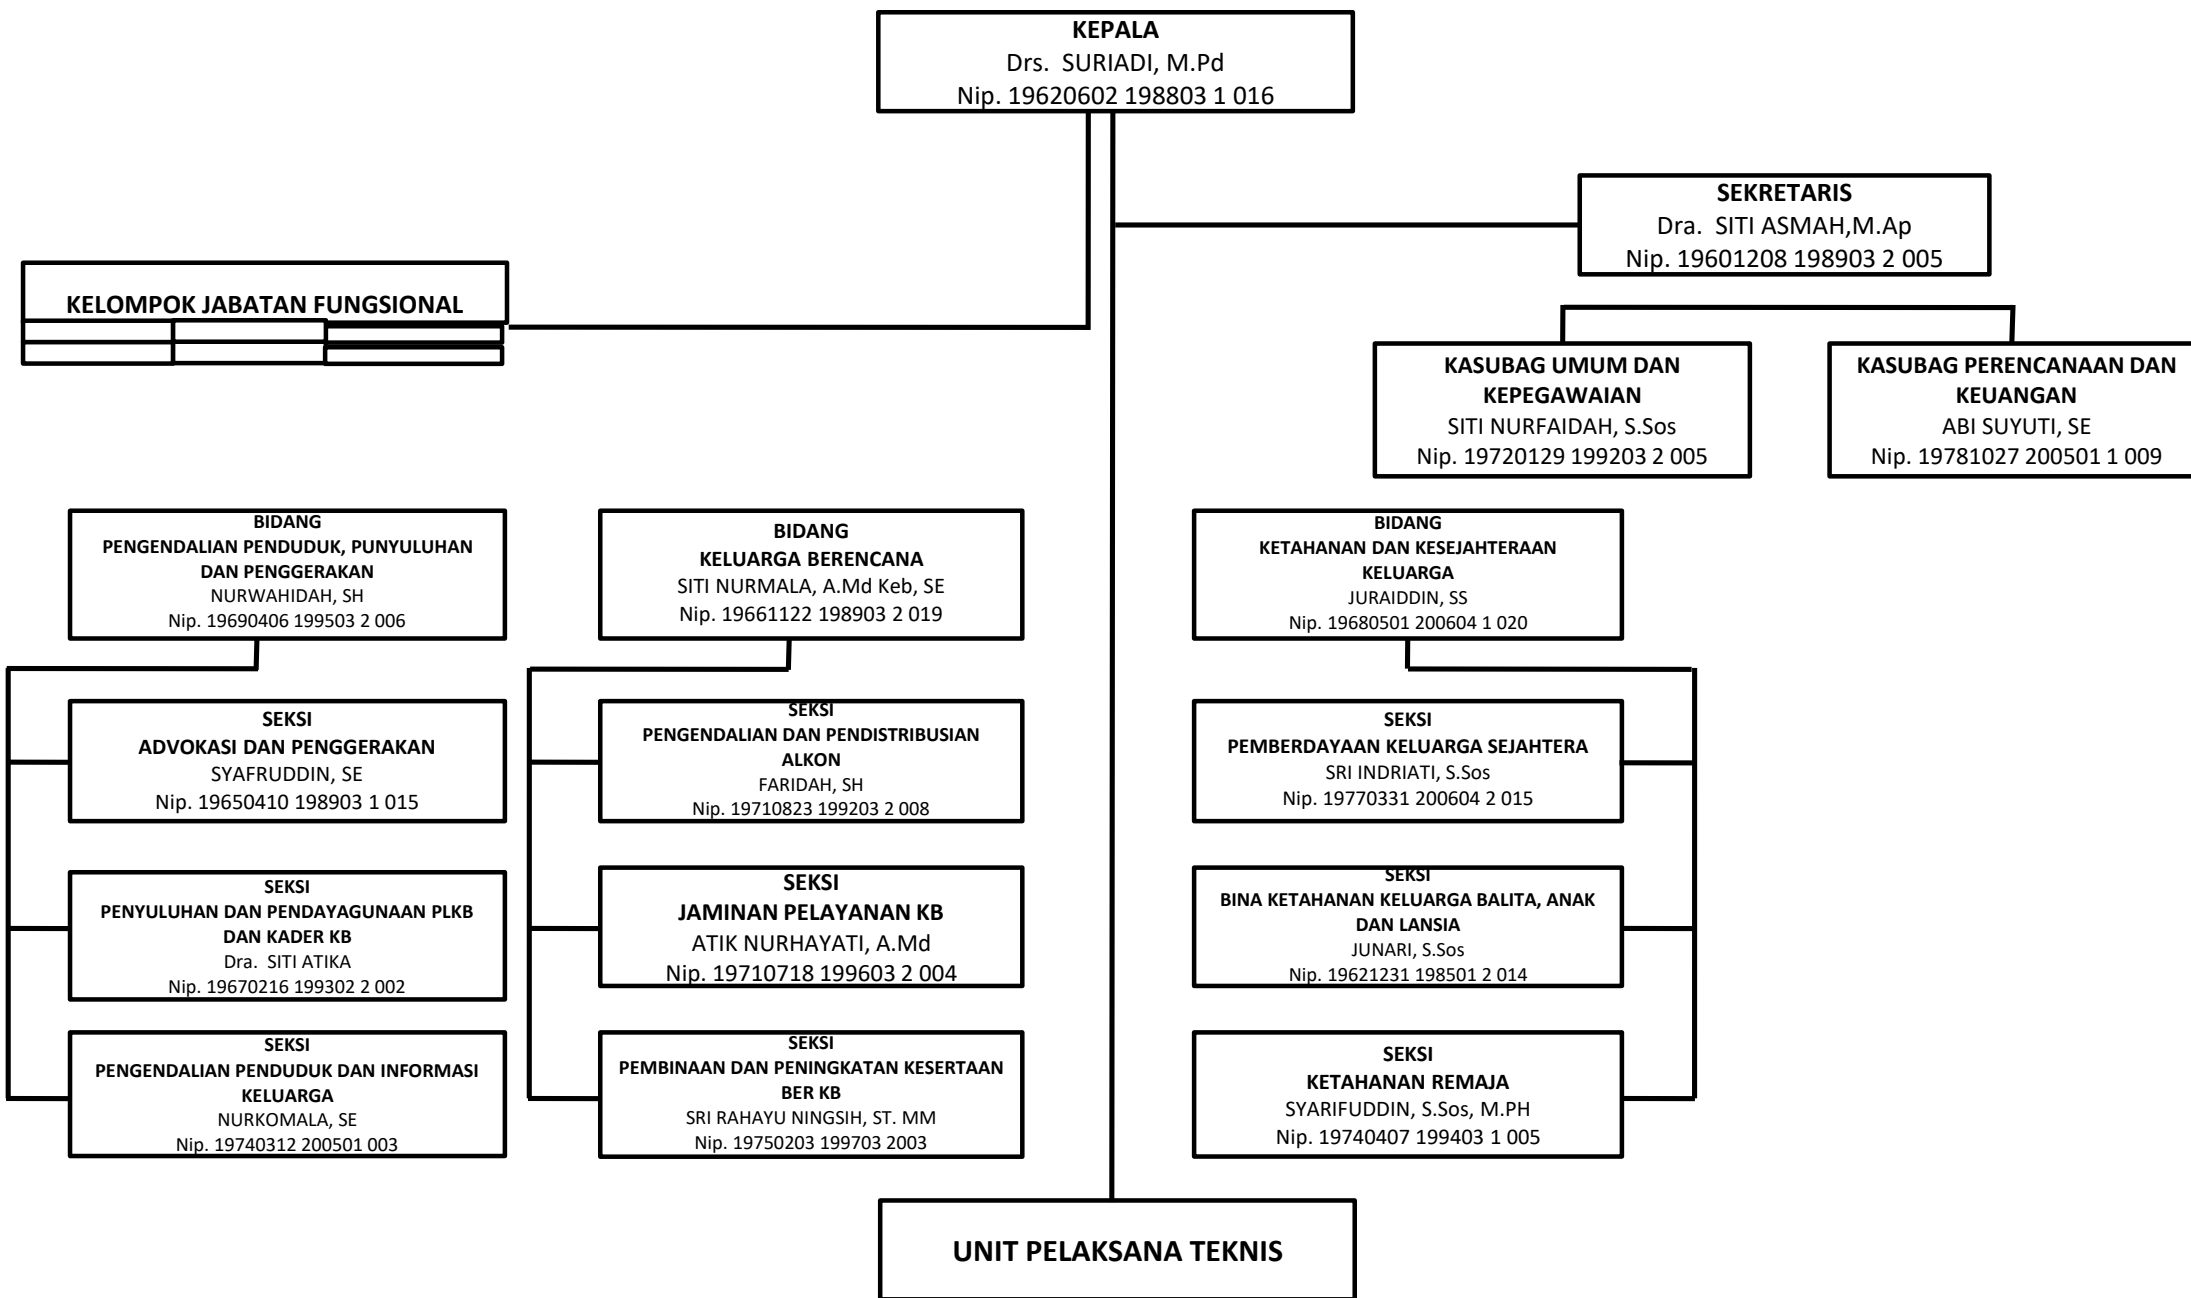

BAGAN SUSUNAN ORGANISASI DINAS PENGENDALIAN PENDUDUK DAN KELUARGA BERENCANA

BAGAN SUSUNAN ORGANISASI DINAS PENGENDALIAN PENDUDUK DAN KELUARGA BERENCANA